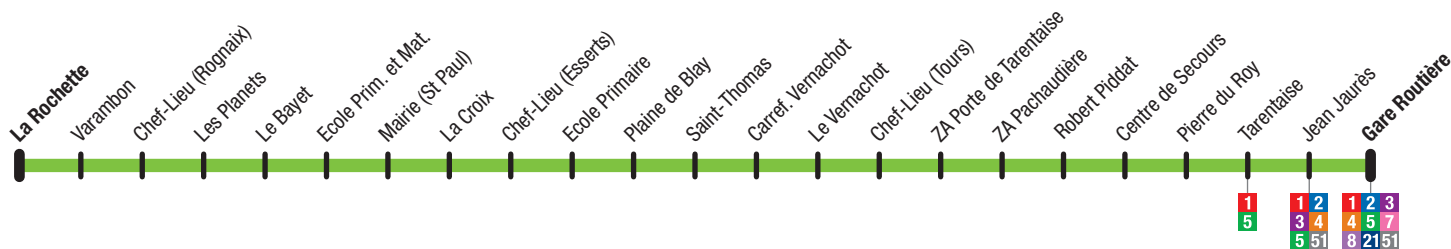

Ligne **6** Rognaix La Rochette → Albertville Gare Routière

Vacances
2020/2021

- TOUSSAINT : du 19 octobre au 1er novembre 2020
- NOËL : du 21 décembre au 3 janvier 2021
- HIVER : 8 au 21 février 2021
- PRINTEMPS : du 12 au 25 avril 2021

Aucun bus ne circule les jours fériés

Période scolaire Lundi à Vendredi (sauf jours fériés)

Communes	Points d'arrêt	Horaires		
Rognaix	La Rochette	6:50		
	Varambon	6:52		
	Chef-Lieu	6:54	8:30	13:10
	Les Planets	6:55	8:31	13:11
	Le Bayet	6:56	8:32	13:12
Saint-Paul-sur-Isère	Ecole Prim et Mat.	6:58	8:34	13:14
	Mairie	7:00	8:36	13:16
	La Croix	7:02	8:38	13:18
Esserts-Blay	Chef-Lieu	7:05	8:41	13:21
	Ecole Primaire	7:06	8:42	13:22
	Plaine de Blay	7:10	8:46	13:26
	Saint-Thomas	7:16	8:52	13:32
Tours-en-Savoie	Carref. Vernachot	7:18	8:54	13:34
Esserts-Blay	Le Vernachot	7:22	8:58	13:38
Tours-en-Savoie	Chef-Lieu	7:23	8:59	13:39
	ZA Porte de Tarentaise	7:24	9:00	13:40
	ZA Pachaudière	7:25	9:01	13:41
	Robert Piddat	7:27	9:03	13:43
	Centre de Secours	7:29	9:05	13:45
	Pierre du Roy	7:31	9:07	13:47
	Tarentaise	7:32	9:08	13:48
	Jean Jaurès	7:33	9:09	13:49
	Gare Routière (quai n°14)	7:35	9:11	13:51

Vacances scolaires Lundi à Vendredi (sauf jours fériés)

Communes	Points d'arrêt	Horaires			
Rognaix	Chef-Lieu	7:00	11:27	13:05	17:52
	Les Planets	7:01	11:28	13:06	17:53
	Le Bayet	7:02	11:29	13:07	17:54
Saint-Paul-sur-Isère	Pont de St Paul	7:04	11:31	13:09	17:56
	Boulangerie	7:06	11:33	13:11	17:58
Cevins	Chef-Lieu	7:07	11:34	13:12	17:59
	Boulangerie	7:08	11:35	13:13	18:00
	Pont de St Paul	7:10	11:37	13:15	18:02
Saint-Paul-sur-Isère	Ecole Prim et Mat.	7:12	11:39	13:17	18:04
	Mairie	7:13	11:40	13:18	18:05
	La Croix	7:16	11:43	13:21	18:08
	Chef-Lieu	7:17	11:44	13:22	18:09
Esserts-Blay	Ecole Primaire	7:17	11:44	13:22	18:09
	Plaine de Blay	7:22	11:49	13:27	18:14
	Chef-Lieu	7:24	11:51	13:29	18:16
La Bâthie	Cimetière	7:25	11:52	13:30	18:17
	Chef-Lieu	7:26	11:53	13:31	18:18
	Les Contamines	7:32	11:59	13:37	18:24
Tours-en-Savoie	Chef-Lieu	7:34	12:01	13:39	18:26
	Eglise	7:35	12:02	13:40	18:27
	ZA Porte de Tarentaise	7:36	12:03	13:41	18:28
	ZA Pachaudière	7:37	12:04	13:42	18:29
Albertville	Robert Piddat	7:39	12:06	13:44	18:31
	Centre de Secours	7:41	12:08	13:46	18:33
	Pierre du Roy	7:42	12:09	13:47	18:34
	Tarentaise	7:43	12:10	13:48	18:35
	Jean Jaurès	7:45	12:12	13:50	18:37
	Gare Routière (quai n°5)	7:47	12:14	13:52	18:39

Arlysère vous simplifie la vie !

Utilisez les lignes du réseau TRA pour tous vos déplacements :

- La ligne **1** au cœur d'Albertville
- La ligne **2** au cœur d'Albertville et vers Gilly/Isère
- La ligne **3** vers Ugine
- La ligne **4** vers Ste Hélène/Isère
- La ligne **5** vers Cevins
- La ligne **6** vers Rognaix
- La ligne **7** vers Grévy/Isère
- La ligne **8** vers Mercury
- La ligne **9** vers Venthon
- La ligne **21** vers Beaufort sur Doron
- La ligne **51** vers Ugine

Fiches horaires disponibles au **Point Info Bus** (gare d'Albertville), chez les dépositaires, dans les mairies et sur le site www.tra-mobilite.com

Faire signe au conducteur

INFO TRAFIC

Inscription sur tra-mobilite.com

GÉOLOCALISER
MON BUS
EN TEMPS RÉEL