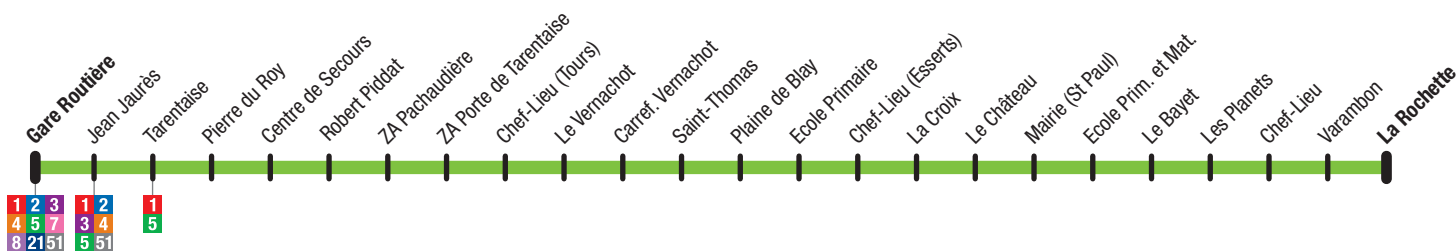

Ligne **6** Albertville Gare Routière → Rognaix La Rochette

Vacances 2020/2021

- TOUSSAINT : du 19 octobre au 1er novembre 2020
- NOËL : du 21 décembre au 3 janvier 2021
- HIVER : 8 au 21 février 2021
- PRINTEMPS : du 12 au 25 avril 2021

Aucun bus ne circule les jours fériés

Période scolaire Lundi à Vendredi (sauf jours fériés)

Communes	Points d'arrêt	Horaires				
			S	M		
Albertville	Gare Routière (quai n°14)	7:45	12:15	12:15	16:50	18:00
	Jean Jaurès	7:47	12:17	12:17	16:52	18:02
	Tarentaise	7:48	12:18	12:18	16:53	18:03
	Pierre du Roy	7:49	12:19	12:22	16:54	18:04
	Centre de Secours	7:51	12:21	12:24	16:56	18:06
	Robert Piddat	7:53	12:23	12:26	16:58	18:08
Tours-en-Savoie	ZA Pachaudière	7:55	12:25	12:28	17:00	18:10
	ZA Porte de Tarentaise	7:56	12:26	12:29	17:01	18:11
Esserts-Blay	Chef-Lieu	7:57	12:27	12:30	17:02	18:12
	Le Vernachot	7:58	12:28	12:31	17:03	18:13
Esserts-Blay	Carref. Vernachot	8:02	12:32	12:35	17:07	18:17
	Saint-Thomas	8:04	12:34	12:37	17:09	18:19
	Plaine de Blay	8:07	12:37	12:40	17:12	18:22
Saint-Paul-sur-Isère	Ecole Primaire	8:14	12:44	12:47	17:19	18:29
	Chef-Lieu	8:15	12:45	12:48	17:20	18:30
	La Croix	8:18	12:48	12:51	17:23	18:33
	Le Château	8:19	12:49	12:52	17:24	18:34
Rognaix	Mairie	8:20	12:50	12:53	17:25	18:35
	Ecole Prim et Mat.	8:22	12:52	12:55	17:27	18:37
	Le Bayet	8:24	12:54	12:57	17:29	18:39
	Les Planets	8:25	12:55	12:58	17:30	18:40
	Chef-Lieu	8:26	12:56	12:59	17:31	18:41
	Varambon			13:01		18:43
	La Rochette			13:03		18:45

M : Mercredi uniquement   **S** : Sauf Mercredi

Vacances scolaires Lundi à Vendredi (sauf jours fériés)

Communes	Points d'arrêt	Horaires			
Albertville	Gare Routière (quai n°5)	7:50	12:15	17:05	18:40
	Jean Jaurès	7:52	12:17	17:07	18:42
	Tarentaise	7:54	12:19	17:09	18:44
	Pierre du Roy	7:55	12:20	17:10	18:45
	Centre de Secours	7:57	12:22	17:12	18:47
	Robert Piddat	7:58	12:23	17:13	18:48
Tours-en-Savoie	ZA Pachaudière	8:00	12:25	17:15	18:50
	ZA Porte de Tarentaise	8:01	12:26	17:16	18:51
	Eglise	8:02	12:27	17:17	18:52
La Bâthie	Chef-Lieu	8:03	12:28	17:18	18:53
	Les Contamines	8:05	12:30	17:20	18:55
	Cimetière	8:12	12:37	17:27	19:02
	Chef-Lieu	8:13	12:38	17:28	19:03
Esserts-Blay	Plaine de Blay	8:15	12:40	17:30	19:05
	Ecole Primaire	8:20	12:45	17:35	19:10
	Chef-Lieu	8:20	12:45	17:35	19:10
Saint-Paul-sur-Isère	La Croix	8:21	12:46	17:36	19:11
	Le Château	8:22	12:47	17:37	19:12
	Mairie	8:24	12:49	17:39	19:14
	Ecole Prim et Mat.	8:25	12:50	17:40	19:15
	Pont de St Paul	8:27	12:52	17:42	19:17
Cevins	Boulangerie	8:29	12:54	17:44	19:19
	Chef-Lieu	8:30	12:55	17:45	19:20
Saint-Paul-sur-Isère	Boulangerie	8:31	12:56	17:46	19:21
	Pont de St Paul	8:33	12:58	17:48	19:23
Rognaix	Le Bayet	8:35	13:00	17:50	19:25
	Chef-Lieu	8:37	13:02	17:52	19:27

Arlysère vous simplifie la vie !

Utilisez les lignes du réseau TRA pour tous vos déplacements :

- La ligne **1** au cœur d'Albertville
- La ligne **2** au cœur d'Albertville et vers Gilly/Isère
- La ligne **3** vers Ugine
- La ligne **4** vers Ste Hélène/Isère
- La ligne **5** vers Cevins
- La ligne **6** vers Rognaix
- La ligne **7** vers Grésy/Isère
- La ligne **8** vers Mercury
- La ligne **9** vers Venthon
- La ligne **21** vers Beaufort sur Doron
- La ligne **51** vers Ugine

Fiches horaires disponibles au **Point Info Bus** (gare d'Albertville), chez les dépositaires, dans les mairies et sur le site www.tra-mobilite.com

Faire signe au conducteur